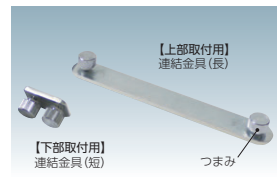

ミラーボード

●ミラー/ホワイトボード

■仕様

ミラー/アルミ樹脂複合板
ホワイトボード/スチール製
ボード芯材/合板
上下枠/アルミ
コーナーカバー/樹脂成型品
脚部/スチールパイプ
φ75双輪キャスター
(片側2個ストッパー付)

寸法W×D×H	ミラー面W×H	質量kg	商品コード	品番	価格
892×610×1780	880×1620	20.0	61-0465-0	TPVA-3M	¥177,900
1192×610×1780	1180×1620	27.0	61-0466-0	TPVA-4M	¥187,400

オプション

●ミラーカバー

ポリエステル製

●連結金具セット

【上部取付用】
連結金具(長)

【下部取付用】
連結金具(短)

つまみ

ミラーカバー 3M用(W880)	61-0468-0 TPVA-3M-MC	¥5,600
ミラーカバー 4M用(W1180)	61-0469-0 TPVA-4M-MC	¥6,000
連結金具セット ●連結金具(長) ●連結金具(短) ●つまみ×4個	61-0467-0 TVPVA-SET	¥4,000

point

連結してワイドミラーに!

連結部はフレームレスでフラットになります。

point

安全/樹脂ミラーで割れない!

point

裏面がホワイトボードとして使えます。

連結金具セット(別売)にて連結可能

上部取付

下部取付

●ボードを使っての授業が可能です。 ●グループや集団でのダンスに対応できます。

プログラムスタンド

簡単なレバー操作で高さ調節できます。

43-0456-0 PSN-1350W
¥24,600

W500×D500×H814~1300

■仕様 支柱・脚/スチール丸パイプ、粉体塗装(ホワイト) 挟み部/ネジ式
●高さ調節/レバー固定式