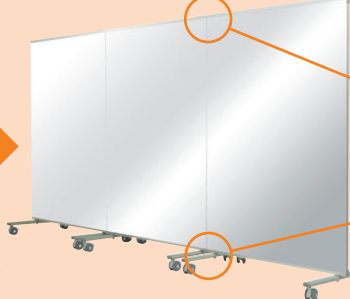

point

連結してワイドミラーに!

連結部はフレームレスでフラットになります。

point

安全/樹脂ミラーで割れない!

point

裏面がホワイトボードとして使えます。

連結金具セット(別売)にて連結可能

上部取付

下部取付

●ボードを使っての授業が可能です。 ●グループや集団でのダンスに対応できます。

プログラムスタンド

簡単なレバー操作で高さ調節できます。

43-0456-0 PSN-1350W
¥24,600

W500×D500×H814~1300

■仕様 支柱・脚/スチール丸パイプ、粉体塗装(ホワイト) 挟み部/ネジ式
●高さ調節/レバー固定式